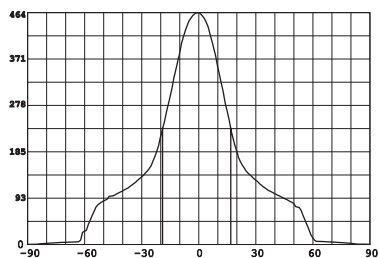

- HÖG PRESTANDA
- MONTERING DIREKT MOT ISOLERING
- LEVERERAS MED KOPPLINGSDON/DRIVER

θav (50%) = 36°

Avstånd	Belysningsstyrka	Spridnings vinkel 36°	Diam.
0.50m	1233,40lx	1845,66lx	32,45cm
1.00m	309,35lx	461,42lx	64,90cm
1.50m	137,04lx	209,07lx	97,35cm
2.00m	77,09lx	119,39lx	129,80cm
3.00m	34,26lx	51,27lx	194,70cm