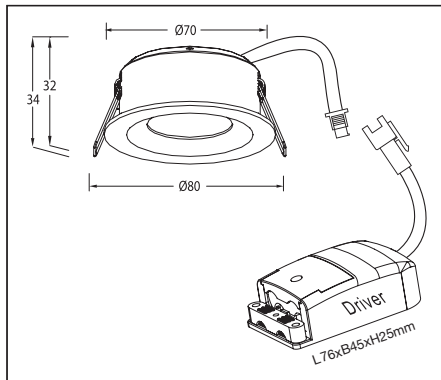

Mått/Dimension

**PRODUKTEN INNEHÅLLER
LJUSKÄLLA MED
ENERGIMÄRKNING
KLASS F.**

⚠ SÄKERHET:

1. Läs igenom hela manualen noggrant före installation.
2. Kontrollmät ALLTID diametern före håtagning i tak.
3. Försäkra dig om att spänningen är fränslagen före installation eller underhåll.
4. Installation ska utföras av behörig elektriker.
5. Ljuskällan är ej utbytbar. Hela armaturen måste bytas när ljuskällan är förbrukad.

⚠ SAFETY:

1. Read the entire manual carefully before installation.
2. ALWAYS check the diameter before drilling holes in the ceiling.
3. Make sure that the power is switched off before installation or maintenance.
4. Installation must be performed by a qualified electrician.
5. The light source of this luminaire is not replaceable; when the light source reaches its end of life the whole luminaire shall be replaced.

1.900K	2.700-3.000K	4.000-4.500K	4.800K	5.000-5.000K	7.000-7.500K	10.000K
STEARINLJUS CANDLE	VARMVIT WARM WHITE	NATURLIG VIT NATURAL WHITE	SOLLJUS DIRECT SUN	VITT DAGSLJUS DAY WHITE	KALLVIT COOL WHITE	BLÅ HIMMEL BLUE SKY

DESIGNLIGHT
SCANDINAVIAN AB

DESIGNLIGHT SCANDINAVIAN AB · TOFFELVÄGEN 1 · 342 60 MOHEDA
KUNDCENTER: TELEFON 0472-716 10 · FAX 0472-716 09 · INFO@DESIGNLIGHT.NU · WWW.DESIGNLIGHT.NU