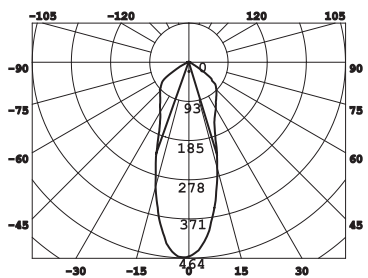

- HÖG PRESTANDA
- MONTERING DIREKT MOT ISOLERING
- LEVERERAS MED KOPPLINGSDON/DRIVER

θav (50%) = 36°

Avstånd	Belysningsstyrka	Spridnings vinkel 36°	Diam.
0.50m	1233,40lx	1845,66lx	32,45cm
1.00m	309,35lx	461,42lx	64,90cm
1.50m	137,04lx	209,07lx	97,35cm
2.00m	77,09lx	119,39lx	129,80cm
3.00m	34,26lx	51,27lx	194,70cm