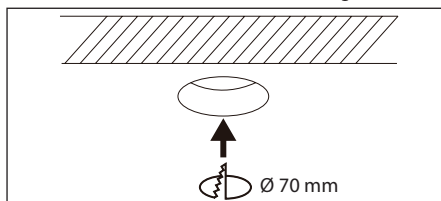

2. Borra hål i taket/Drill hole in ceiling