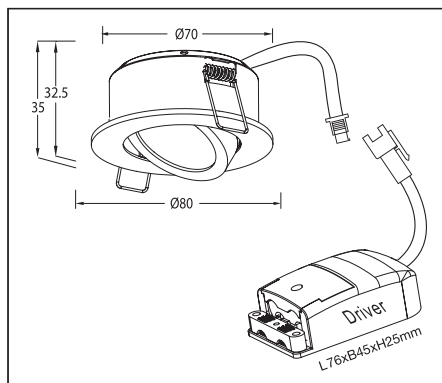

IP20

IP44

70MM

H 35 MM

Ø 80MM

HÖG PRESTANDA

MONTERING DIREKT MOT ISOLERING

LEVERERAS MED KOPPLINGSDON/DRIVER

1. Stäng av strömmen/Turn off the power

2. Borra hål i taket/Drill hole in ceiling

3. Anslut till LED-drivern/Connect to LED driver

Mått/Dimension

**PRODUKTEN INNEHÅLLER
LJUSKÄLLA MED
ENERGIMÄRKNING
KLASS F.**