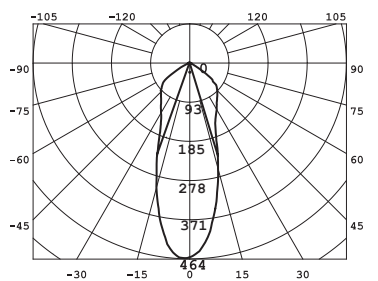

IP20

IP44

70MM

H 35 MM

Ø 80MM

HÖG PRESTANDA

MONTERING DIREKT MOT ISOLERING

LEVERERAS MED KOPPLINGSDON/DRIVER