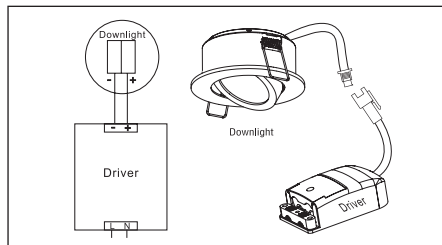

IP20

IP44

70MM

H 35 MM

Ø 80MM

HÖG PRESTANDA

MONTERING DIREKT MOT ISOLERING

LEVERERAS MED KOPPLINGSDON/DRIVER

1. Stäng av strömmen/Turn off the power

2. Borra hål i taket/Drill hole in ceiling

3. Anslut till LED-drivern/Connect to LED driver

Mått/Dimension

**PRODUKTEN INNEHÅLLER
LJUSKÄLLA MED
ENERGIMÄRKNING
KLASS F.**