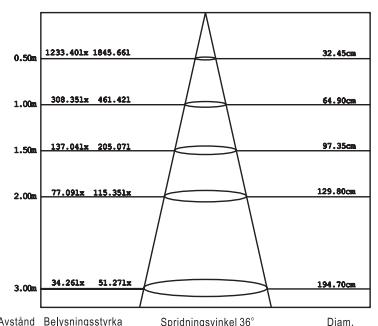

IP20

IP44

70MM

H 35 MM

Ø 80MM

HÖG PRESTANDA

MONTERING DIREKT MOT ISOLERING

LEVERERAS MED KOPPLINGSDON/DRIVER