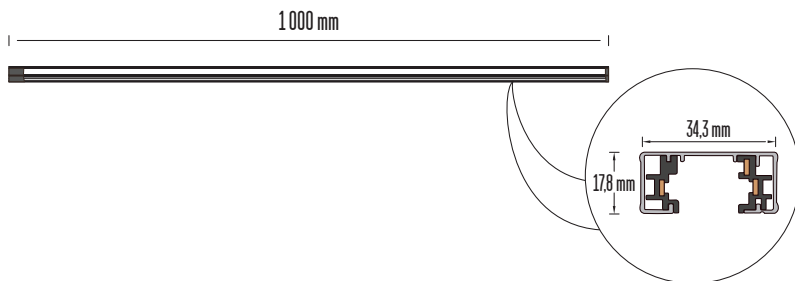

## TRACKY ONE SKENA 1 M, MATT VIT

E-NR: 74 037 26

ART NR: P-807MW-SK

CE, RoHS

## TRACKY ONE L-KOPPLING SKARV

E-NR: 74 037 28

ART NR: P-807MW-SL

CE, RoHS

1.900K	2.700-3.000K	4.000-4.500K	4.800K	5.000-5.000K	7.000-7.500K	10.000K
STEARINLJUS CANDLE	VARMVIT WARM WHITE	NATURLIG VIT NATURAL WHITE	SOLLJUS DIRECT SUN	VITT DAGSLJUS DAY WHITE	KALLVIT COOL WHITE	BLÅ HIMMEL BLUE SKY