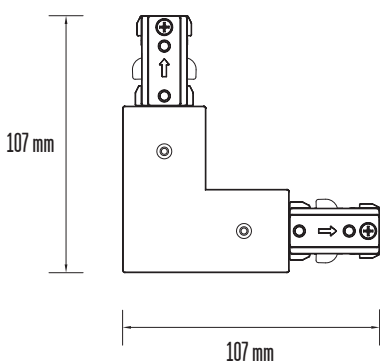

TRACKY ONE L-KOPPLING SKARV

E-NR: 74 037 28

ART NR: P-807MW-SL

CE, RoHS

1.900K	2.700-3.000K	4.000-4.500K	4.800K	5.000-5.000K	7.000-7.500K	10.000K
STEARINLJUS CANDLE	VARMVIT WARM WHITE	NATURLIG VIT NATURAL WHITE	SOLLJUS DIRECT SUN	VITT DAGSLJUS DAY WHITE	KALLVIT COOL WHITE	BLÅ HIMMEL BLUE SKY

LÄS MER OM VÅRA GARANTIVILLKOR PÅ WWW.DESIGNLIGHT.NU

DESIGNLIGHT
SCANDINAVIAN AB

DESIGNLIGHT SCANDINAVIAN AB · TOFFELVÄGEN 1 · 342 60 MOHEDA

KUNDCENTER: TELEFON 0472-716 10 · FAX 0472-716 09 · INFO@DESIGNLIGHT.NU · WWW.DESIGNLIGHT.NU