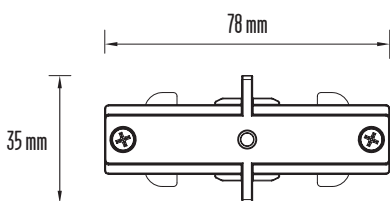

TRACKY ONE RAK KORT SKARV

E-NR: 74 037 27

ART NR: P-807MW-SKK

CE, RoHS