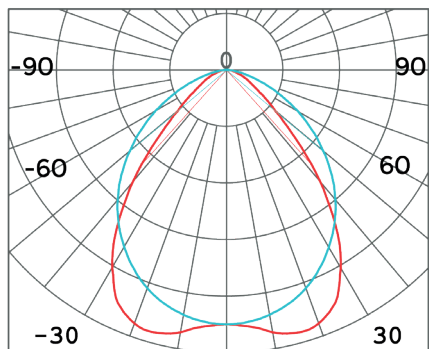

- INTEGRERAT LINFÄSTE
- ÖVERKOPPLING 5X2,5MM<sup>2</sup> SNABBKOPPLING
- ÖPPNINGSBAR FÖR ENKLARE MONTAGE