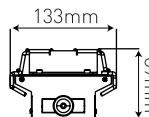

L15-1250

Bollskydd

ANTAL ARMATURER PER SÄKRING

B10	C10	B16	C16
15	24	24	40

PRODUKTEN INNEHÅLLER LJUSKÄLLA MED ENERGI MÄRKNING KLASS B.

SÄKERHET:

1. 1 Läs igenom hela manualen noggrant före installation.
2. 2 Försäkra dig om att spänningen är fränslagen före installation eller underhåll.
3. 3 Installation ska utföras av behörig elektriker.
4. 4 Ljuskälla och driver är utbytbara av behörig elektriker.

SAFETY:

1. 1 Read the entire manual carefully before installation.
2. 2 Make sure that the power is switched off before installation or maintenance.
3. 3 Installation must be performed by a qualified electrician.
4. 4 Light source and driver are replaceable by a qualified electrician.

1.900K	2.700-3.000K	4.000-4.500K	4.800K	5.000-5.000K	7.000-7.500K	10.000K
STEARINLJUS CANDLE	VARMVIT WARM WHITE	NATURLIG VIT NATURAL WHITE	SOLLJUS DIRECT SUN	VITT DAGSLJUS DAY WHITE	KALLVIT COOL WHITE	BLÅ HIMMEL BLUE SKY

DESIGNLIGHT
SCANDINAVIAN AB

DESIGNLIGHT SCANDINAVIAN AB · TOFFELVÄGEN 1 · 342 60 MOHEDA

KUNDCENTER: TELEFON 0472-716 10 · FAX 0472-716 09 · INFO@DESIGNLIGHT.NU · WWW.DESIGNLIGHT.NU