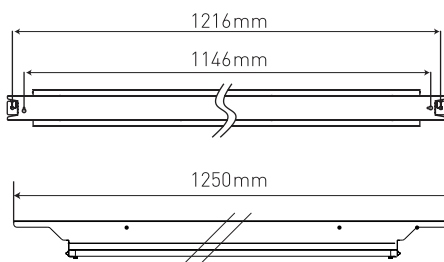

L15-1250

ANTAL ARMATURER PER SÄKRING

B10	C10	B16	C16
15	24	24	40

PRODUKTEN INNEHÅLLER LJUSKÄLLA MED ENERGI MÄRKNING KLASS B.

SÄKERHET:

1. 1 Läs igenom hela manualen noggrant före installation.
2. 2 Försäkra dig om att spänningen är fränslagen före installation eller underhåll.
3. 3 Installation ska utföras av behörig elektriker.
4. 4 Ljuskälla och driver är utbytbara av behörig elektriker.

SAFETY:

1. 1 Read the entire manual carefully before installation.
2. 2 Make sure that the power is switched off before installation or maintenance.
3. 3 Installation must be performed by a qualified electrician.
4. 4 Light source and driver are replaceable by a qualified electrician.

1.900K	2.700-3.000K	4.000-4.500K	4.800K	5.000-5.000K	7.000-7.500K	10.000K
STEARINLJUS CANDLE	VARMVIT WARM WHITE	NATURLIG VIT NATURAL WHITE	SOLLJUS DIRECT SUN	VITT DAGSLJUS DAY WHITE	KALLVIT COOL WHITE	BLÅ HIMMEL BLUE SKY

DESIGNLIGHT
SCANDINAVIAN AB

DESIGNLIGHT SCANDINAVIAN AB · TOFFELVÄGEN 1 · 342 60 MOHEDA

KUNDCENTER: TELEFON 0472-716 10 · FAX 0472-716 09 · INFO@DESIGNLIGHT.NU · WWW.DESIGNLIGHT.NU