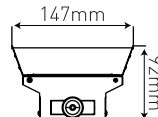

L15-1250

Lamellbländskydd

ANTAL ARMATURER PER SÄKRING

B10	C10	B16	C16
15	24	24	40

PRODUKTEN INNEHÅLLER LJUSKÄLLA MED ENERGI MÄRKNING KLASS B.

SÄKERHET:

1. 1 Läs igenom hela manualen noggrant före installation.
2. 2 Försäkra dig om att spänningen är fränslagen före installation eller underhåll.
3. 3 Installation ska utföras av behörig elektriker.
4. 4 Ljuskälla och driver är utbytbara av behörig elektriker.

SAFETY:

1. 1 Read the entire manual carefully before installation.
2. 2 Make sure that the power is switched off before installation or maintenance.
3. 3 Installation must be performed by a qualified electrician.
4. 4 Light source and driver are replaceable by a qualified electrician.

1.900K	2.700-3.000K	4.000-4.500K	4.800K	5.000-5.000K	7.000-7.500K	10.000K
STEARINLJUS CANDLE	VARMVIT WARM WHITE	NATURLIG VIT NATURAL WHITE	SOLLJUS DIRECT SUN	VITT DAGSLJUS DAY WHITE	KALLVIT COOL WHITE	BLÅ HIMMEL BLUE SKY

DESIGNLIGHT
SCANDINAVIAN AB

DESIGNLIGHT SCANDINAVIAN AB · TOFFELVÄGEN 1 · 342 60 MOHEDA

KUNDCENTER: TELEFON 0472-716 10 · FAX 0472-716 09 · INFO@DESIGNLIGHT.NU · WWW.DESIGNLIGHT.NU