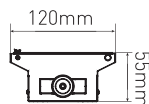

L15-1250

Bollskydd

Lamellbländskydd

ANTAL ARMATURER PER SÄKRING

B10	C10	B16	C16
15	24	24	40

PRODUKTEN INNEHÅLLER LJUSKÄLLA MED ENERGI MÄRKNING KLASS B.

SÄKERHET:

1. 1 Läs igenom hela manualen noggrant före installation.
2. 2 Försäkra dig om att spänningen är fränslagen före installation eller underhåll.
3. 3 Installation ska utföras av behörig elektriker.
4. 4 Ljuskälla och driver är utbytbara av behörig elektriker.

SAFETY:

1. 1 Read the entire manual carefully before installation.
2. 2 Make sure that the power is switched off before installation or maintenance.
3. 3 Installation must be performed by a qualified electrician.
4. 4 Light source and driver are replaceable by a qualified electrician.

1.900K	2.700-3.000K	4.000-4.500K	4.800K	5.000-5.000K	7.000-7.500K	10.000K
STEARINLJUS CANDLE	VARMVIT WARM WHITE	NATURLIG VIT NATURAL WHITE	SOLLJUS DIRECT SUN	VITT DAGSLJUS DAY WHITE	KALLVIT COOL WHITE	BLÅ HIMMEL BLUE SKY

DESIGNLIGHT
SCANDINAVIAN AB

DESIGNLIGHT SCANDINAVIAN AB · TOFFELVÄGEN 1 · 342 60 MOHEDA

KUNDCENTER: TELEFON 0472-716 10 · FAX 0472-716 09 · INFO@DESIGNLIGHT.NU · WWW.DESIGNLIGHT.NU