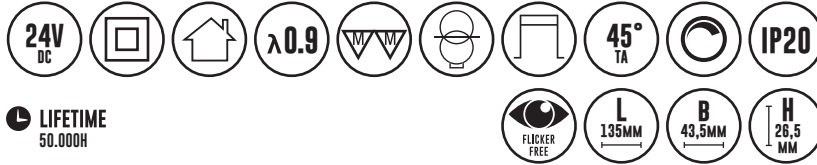

## DRIVER 20W DIMBAR

E-NR: 79 825 65

ART NR: PE-702TV24

OUTPUT POWER	INPUT VOLTAGE	EFFICIENCY	EFFEKT ZERO LOAD	EFFEKT STAND-BY
20W	200-240VAC 50/60Hz	83-85%	<1.00W	<1.50W

CE, RoHS  

- LED-BELYSNING 24VDC
- DIMMERFUNKTION: KOMPATIBELT MED DIMMERS AV TYPEN FRAMKANTSSTYRNING (LEADING EDGE). KAN ÄVEN KOPPLAS TILL DIMMERSYSTEM AV TYPEN 0-10V / 1-10V / 10V PWM / 100K POTENTIOMETER

### Mått/Dimension

1.900K	2.700-3.000K	4.000-4.500K	4.800K	5.000-5.000K	7.000-7.500K	10.000K
STEARINLJUS CANDLE	VARMVIT WARM WHITE	NATURLIG VIT NATURAL WHITE	SOLLJUS DIRECT SUN	VITT DAGSLJUS DAY WHITE	KALLVIT COOL WHITE	BLÅ HIMMEL BLUE SKY