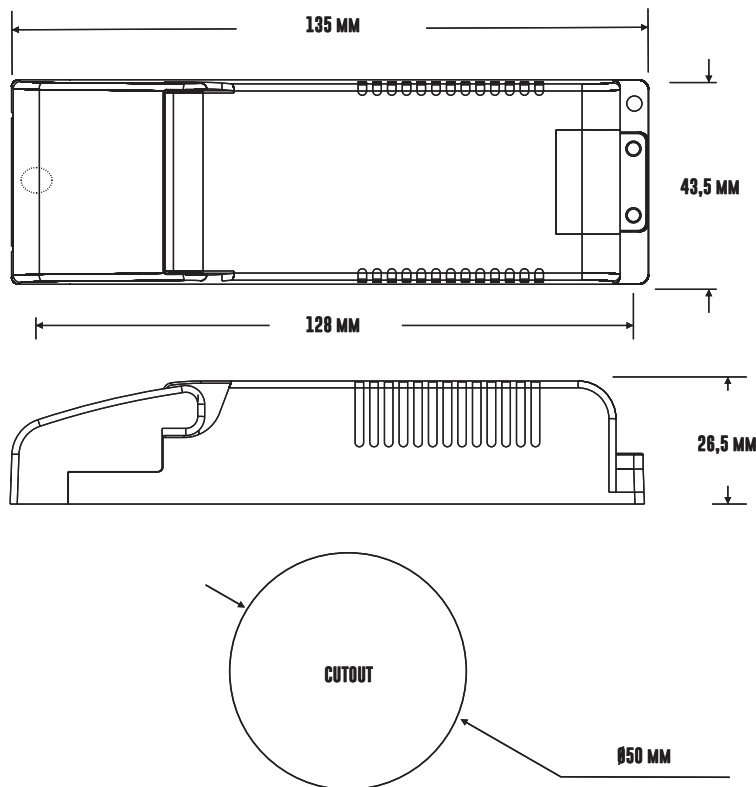

Mått/Dimension

1.900K	2.700-3.000K	4.000-4.500K	4.800K	5.000-5.000K	7.000-7.500K	10.000K
STEARINLJUS CANDLE	VARMVIT WARM WHITE	NATURLIG VIT NATURAL WHITE	SOLLJUS DIRECT SUN	VITT DAGSLJUS DAY WHITE	KALLVIT COOL WHITE	BLÅ HIMMEL BLUE SKY

LÄS MER OM VÅRA GARANTIVILLKOR PÅ WWW.DESIGNLIGHT.NU READ MORE ABOUT OUR WARRANTY CONDITIONS AT: WWW.DESIGNLIGHT.NU

DESIGNLIGHT
SCANDINAVIAN AB

DESIGNLIGHT SCANDINAVIAN AB · TOFFELVÄGEN 1 · SE-342 60 MOHEDA · SWEDEN
TELEFON/PHONE +46 (0)472-716 10 · INFO@DESIGNLIGHT.NU · WWW.DESIGNLIGHT.NU