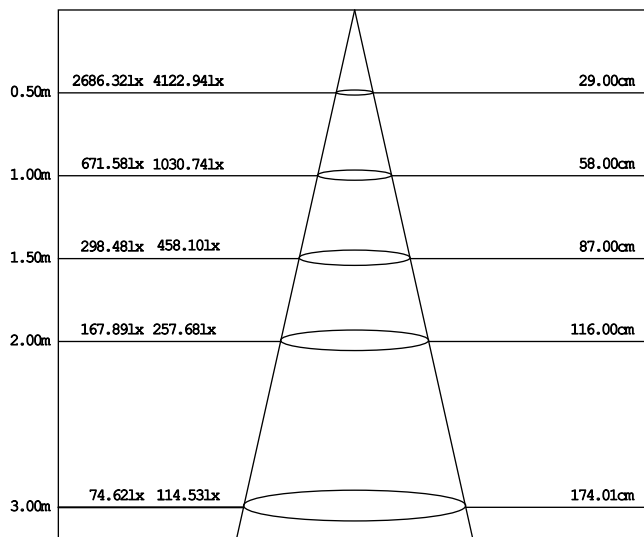

# DESIGNLIGHT

Artikel nr.: P-1601527  MW E-nr 74 647 33

Material: Aluminium

- Dimbar med 350mA driver
- 84 lm/w med lins, driver
- 118lm/w utan lins, driver
- CRI Värde>85

## Ljusfördelningskurva (Enhet: Cd)

## Belysningsstyrka (Enhet: Lux)

Avstånd Belysningsstyrka Spridnings vinkel 36° Diam.

## Mått