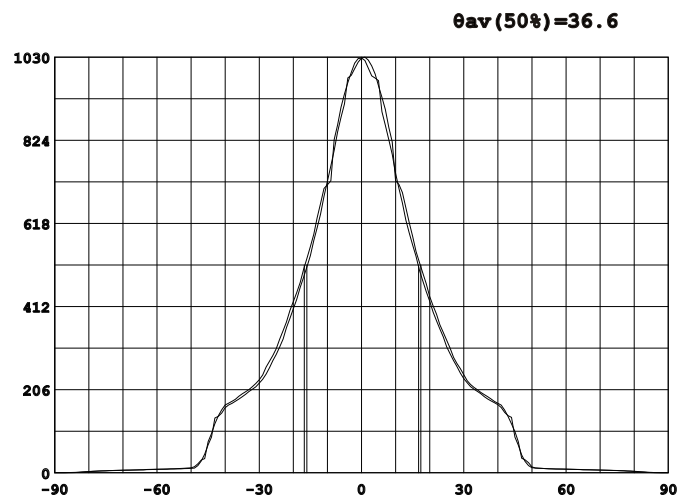

# DESIGNLIGHT

Artikel nr.: P-1601527  MW E-nr 74 647 33

Material: Aluminium

- Dimbar med 350mA driver
- 84 lm/w med lins, driver
- 118lm/w utan lins, driver
- CRI Värde>85

## Ljusfördelningskurva (Enhet: Cd)

## Belysningsstyrka (Enhet: Lux)

Avstånd Belysningsstyrka Spridnings vinkel 36° Diam.