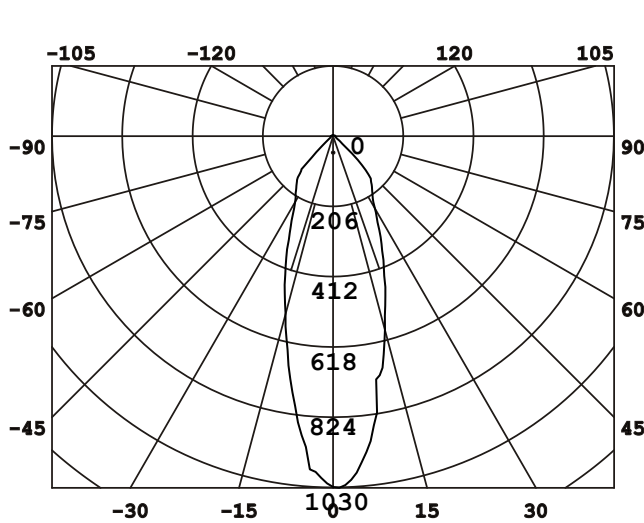

# DESIGNLIGHT

Artikel nr.: P-1601527  MW E-nr 74 647 33

Material: Aluminium

- Dimbar med 350mA driver
- 84 lm/w med lins, driver
- 118lm/w utan lins, driver
- CRI Värde>85

## Ljusfördelningskurva (Enhet: Cd)

## Belysningsstyrka (Enhet: Lux)

Avstånd Belysningsstyrka Spridnings vinkel 36° Diam.