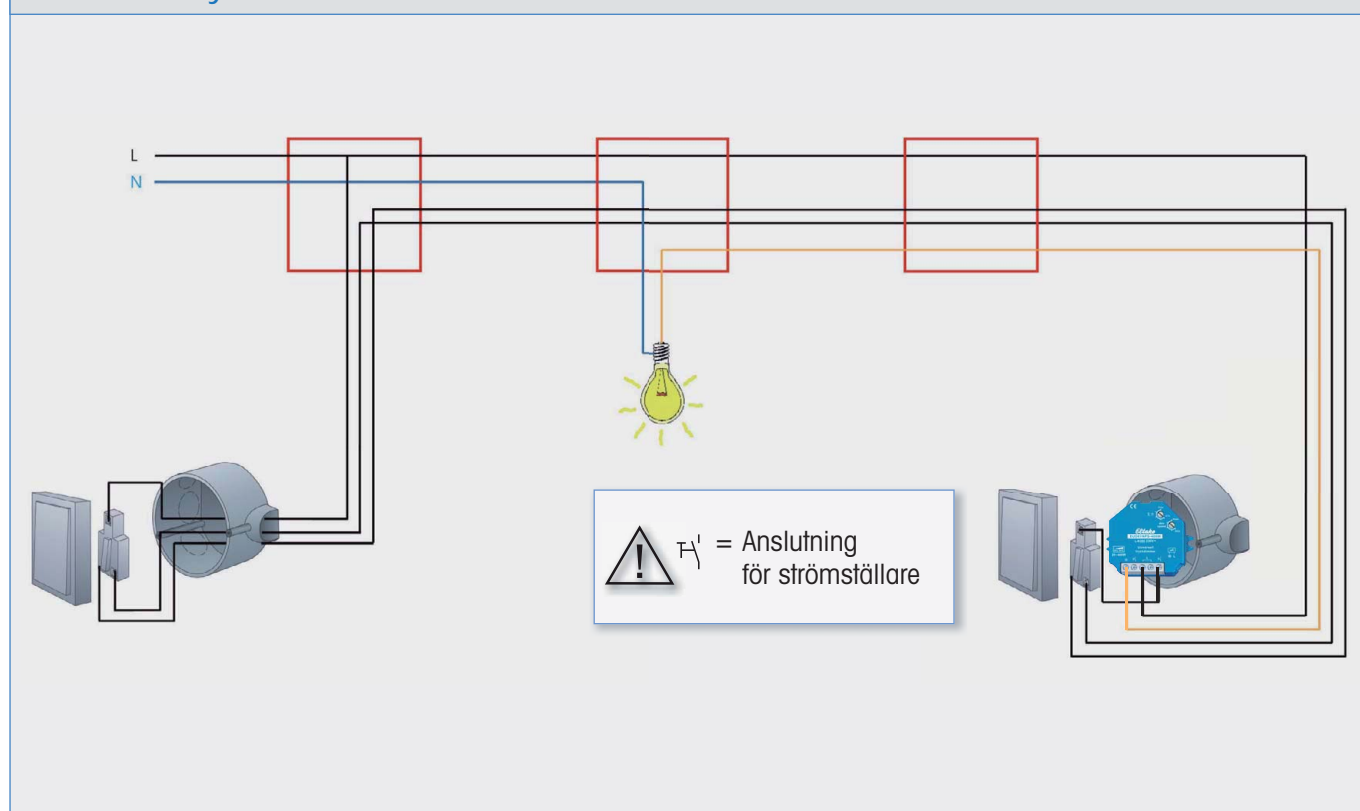

Anslutning **EUD61NPS-400W, E1377052**,
för strömbrytare

Anslutning **EUD61NPS-400W, E1377052**,
för impulsströmbrytare eller återfjädrande tryckknapp

Eltako GmbH · Försäljningsansvariga Sverige:

Säljare Nord och Mellan Sverige: Patrick Savinainen