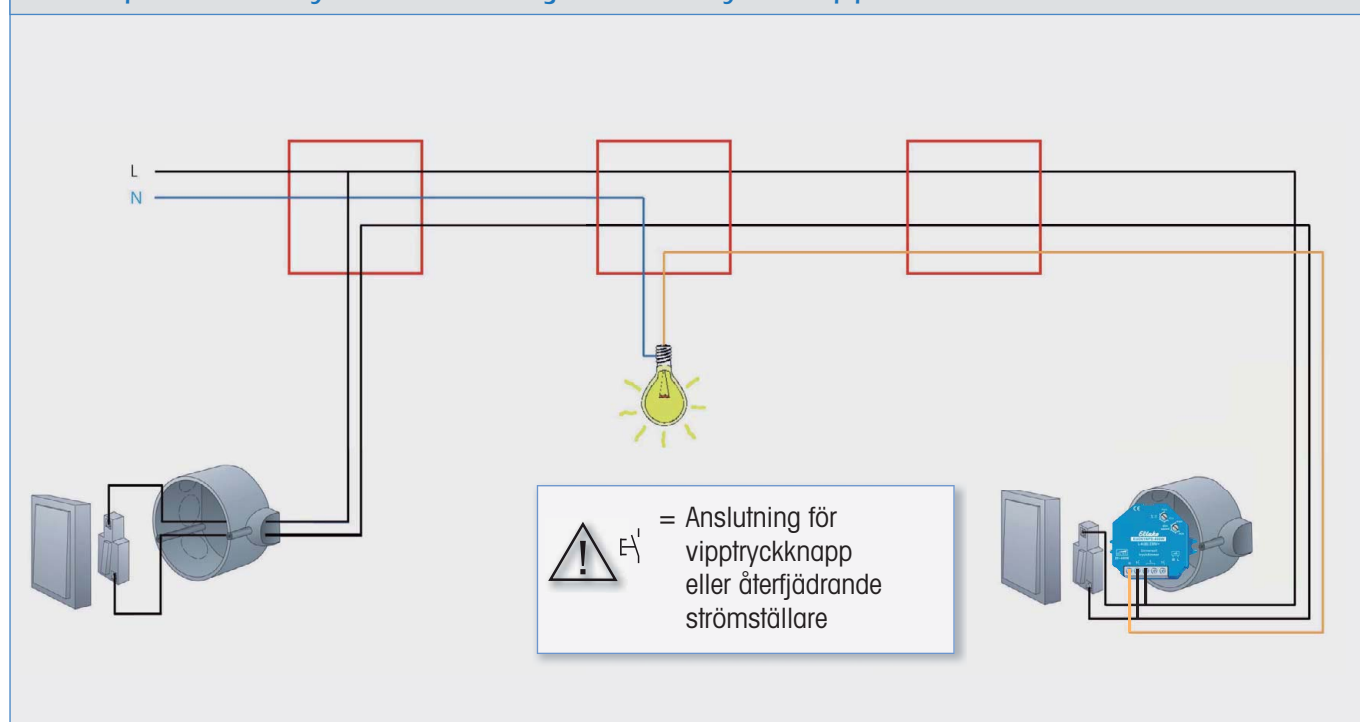

Anslutning **EUD61NPS-400W, E1377052**,
för strömbrytare

Anslutning **EUD61NPS-400W, E1377052**,
för impulsströmbrytare eller återfjädrande tryckknapp

Eltako GmbH · Försäljningsansvariga Sverige:

Säljare Nord och Mellan Sverige: Patrick Savinainen