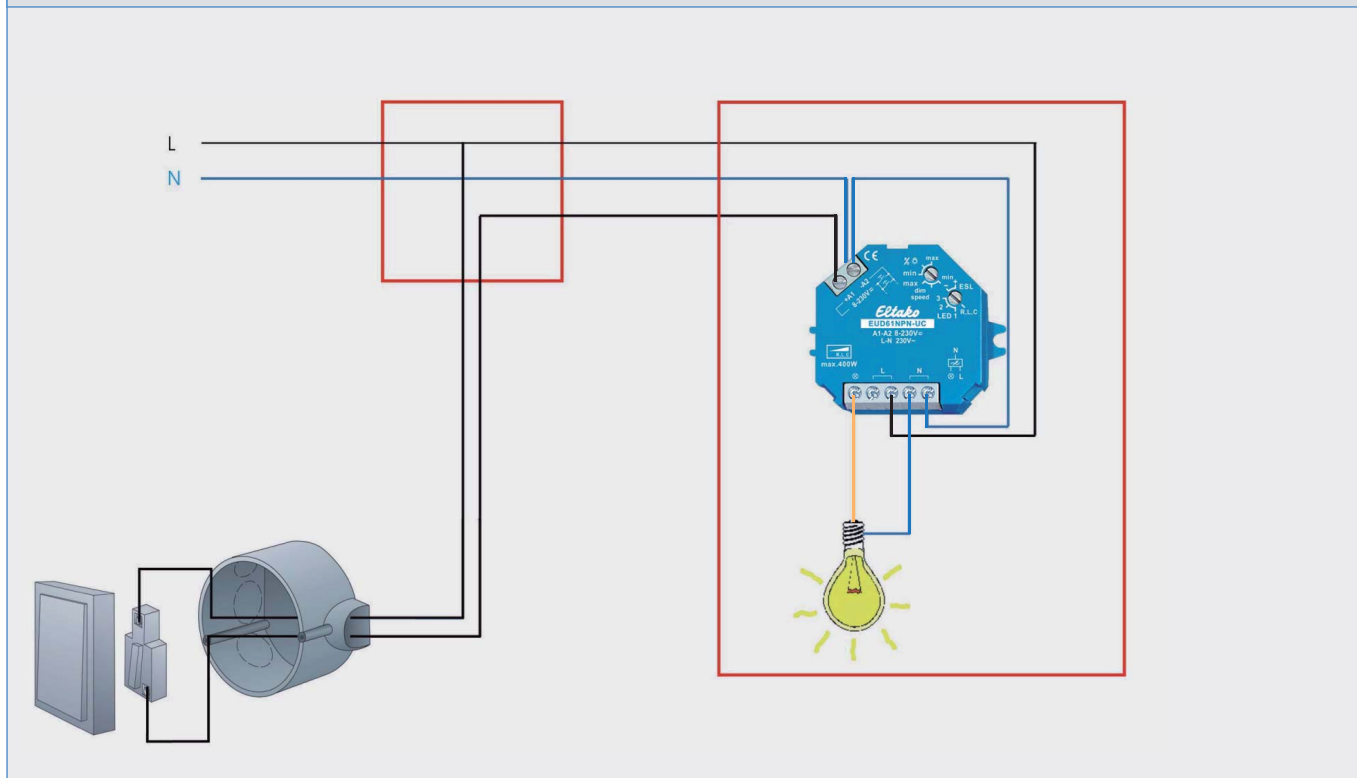

Anslutning **EUD61NPN-UC, E13 770 65**, och **EUD61M-UC, E13 770 62**:
Installation direkt vid lampan

Eltako GmbH · Försäljningsansvariga Sverige:

Säljare Nord och Mellan Sverige: Patrick Savinainen

Säljare Väst- och Öst-Sverige: Dan Koril