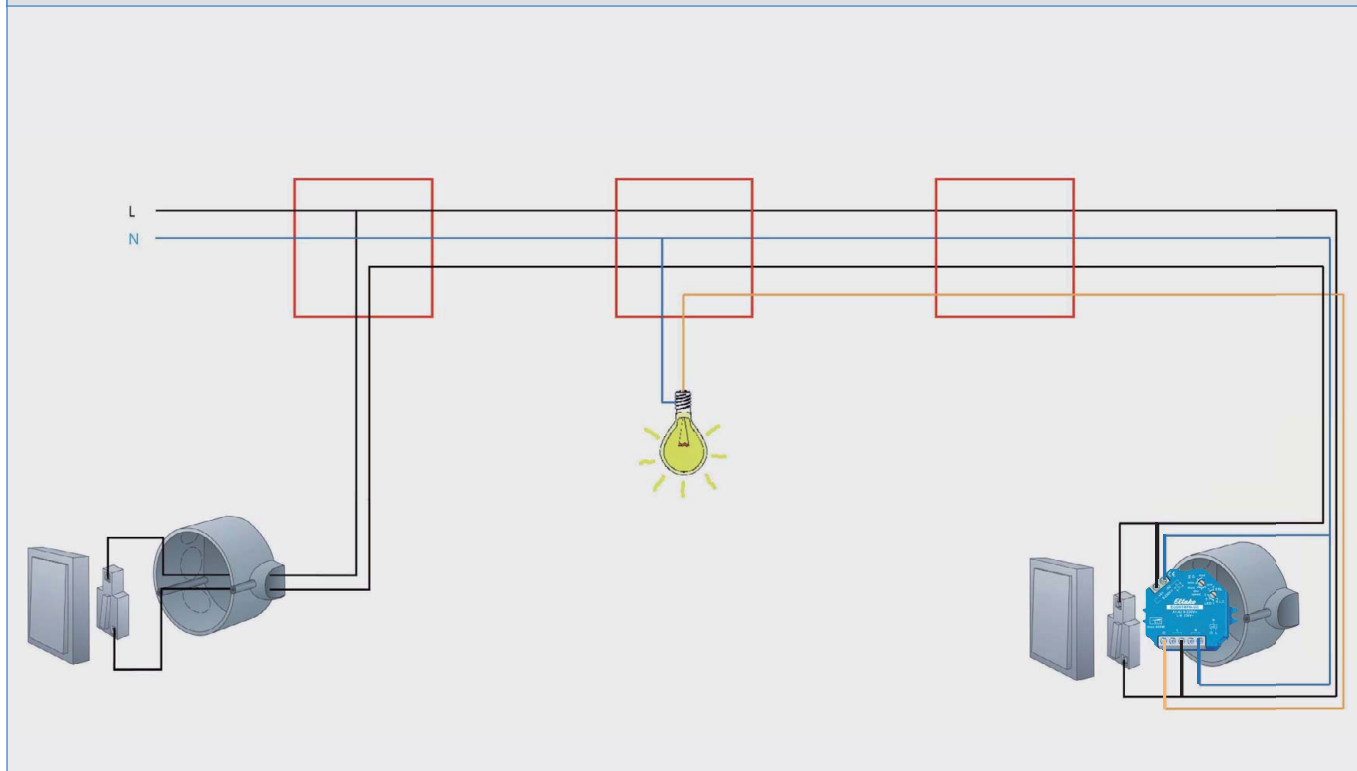

Anslutning **EUD61NPN-UC, E13 770 65**, och **EUD61M-UC, E13 770 62**:
Installation direkt vid lampan

Eltako GmbH · Försäljningsansvariga Sverige:

Säljare Nord och Mellan Sverige: Patrick Savinainen

Säljare Väst- och Öst-Sverige: Dan Koril